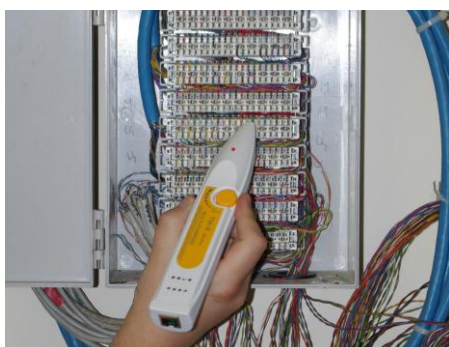

3. Прибор можно использовать для поиска на кроссе аналогично трассировке кабеля.

4. При включении параллельно с работающей телефонной линией прибор отобразит состояние линии при помощи светодиодов (свободна, разговор, посылка вызова).

5. Для тестирования телефонных аппаратов прибор может посылать в линию сигнал вызова (тоновый).

Информация для заказа

KIWI-5210

Устройство прозвонки кабеля

ООО «Вьютек»
Телефон/факс: (843) 295-04-54
viewtek.ru

ЗАО «Связьстройдеталь»
Телефон: (495) 786-34-34
www.ssd.ru

ООО «ВИАЛАЙТ»
Тел.: +7 (812) 347-7011
www.vialight.ru

ЗАО «НПП РОТЕК-Новосибирск»
Телефон/факс: (383) 222-06-08
www.telecomsite.ru

ЗАО «Концепт Технологии»
Тел.: +7 (495) 775 31 75
www.c-tt.ru

www.kiwitest.ru